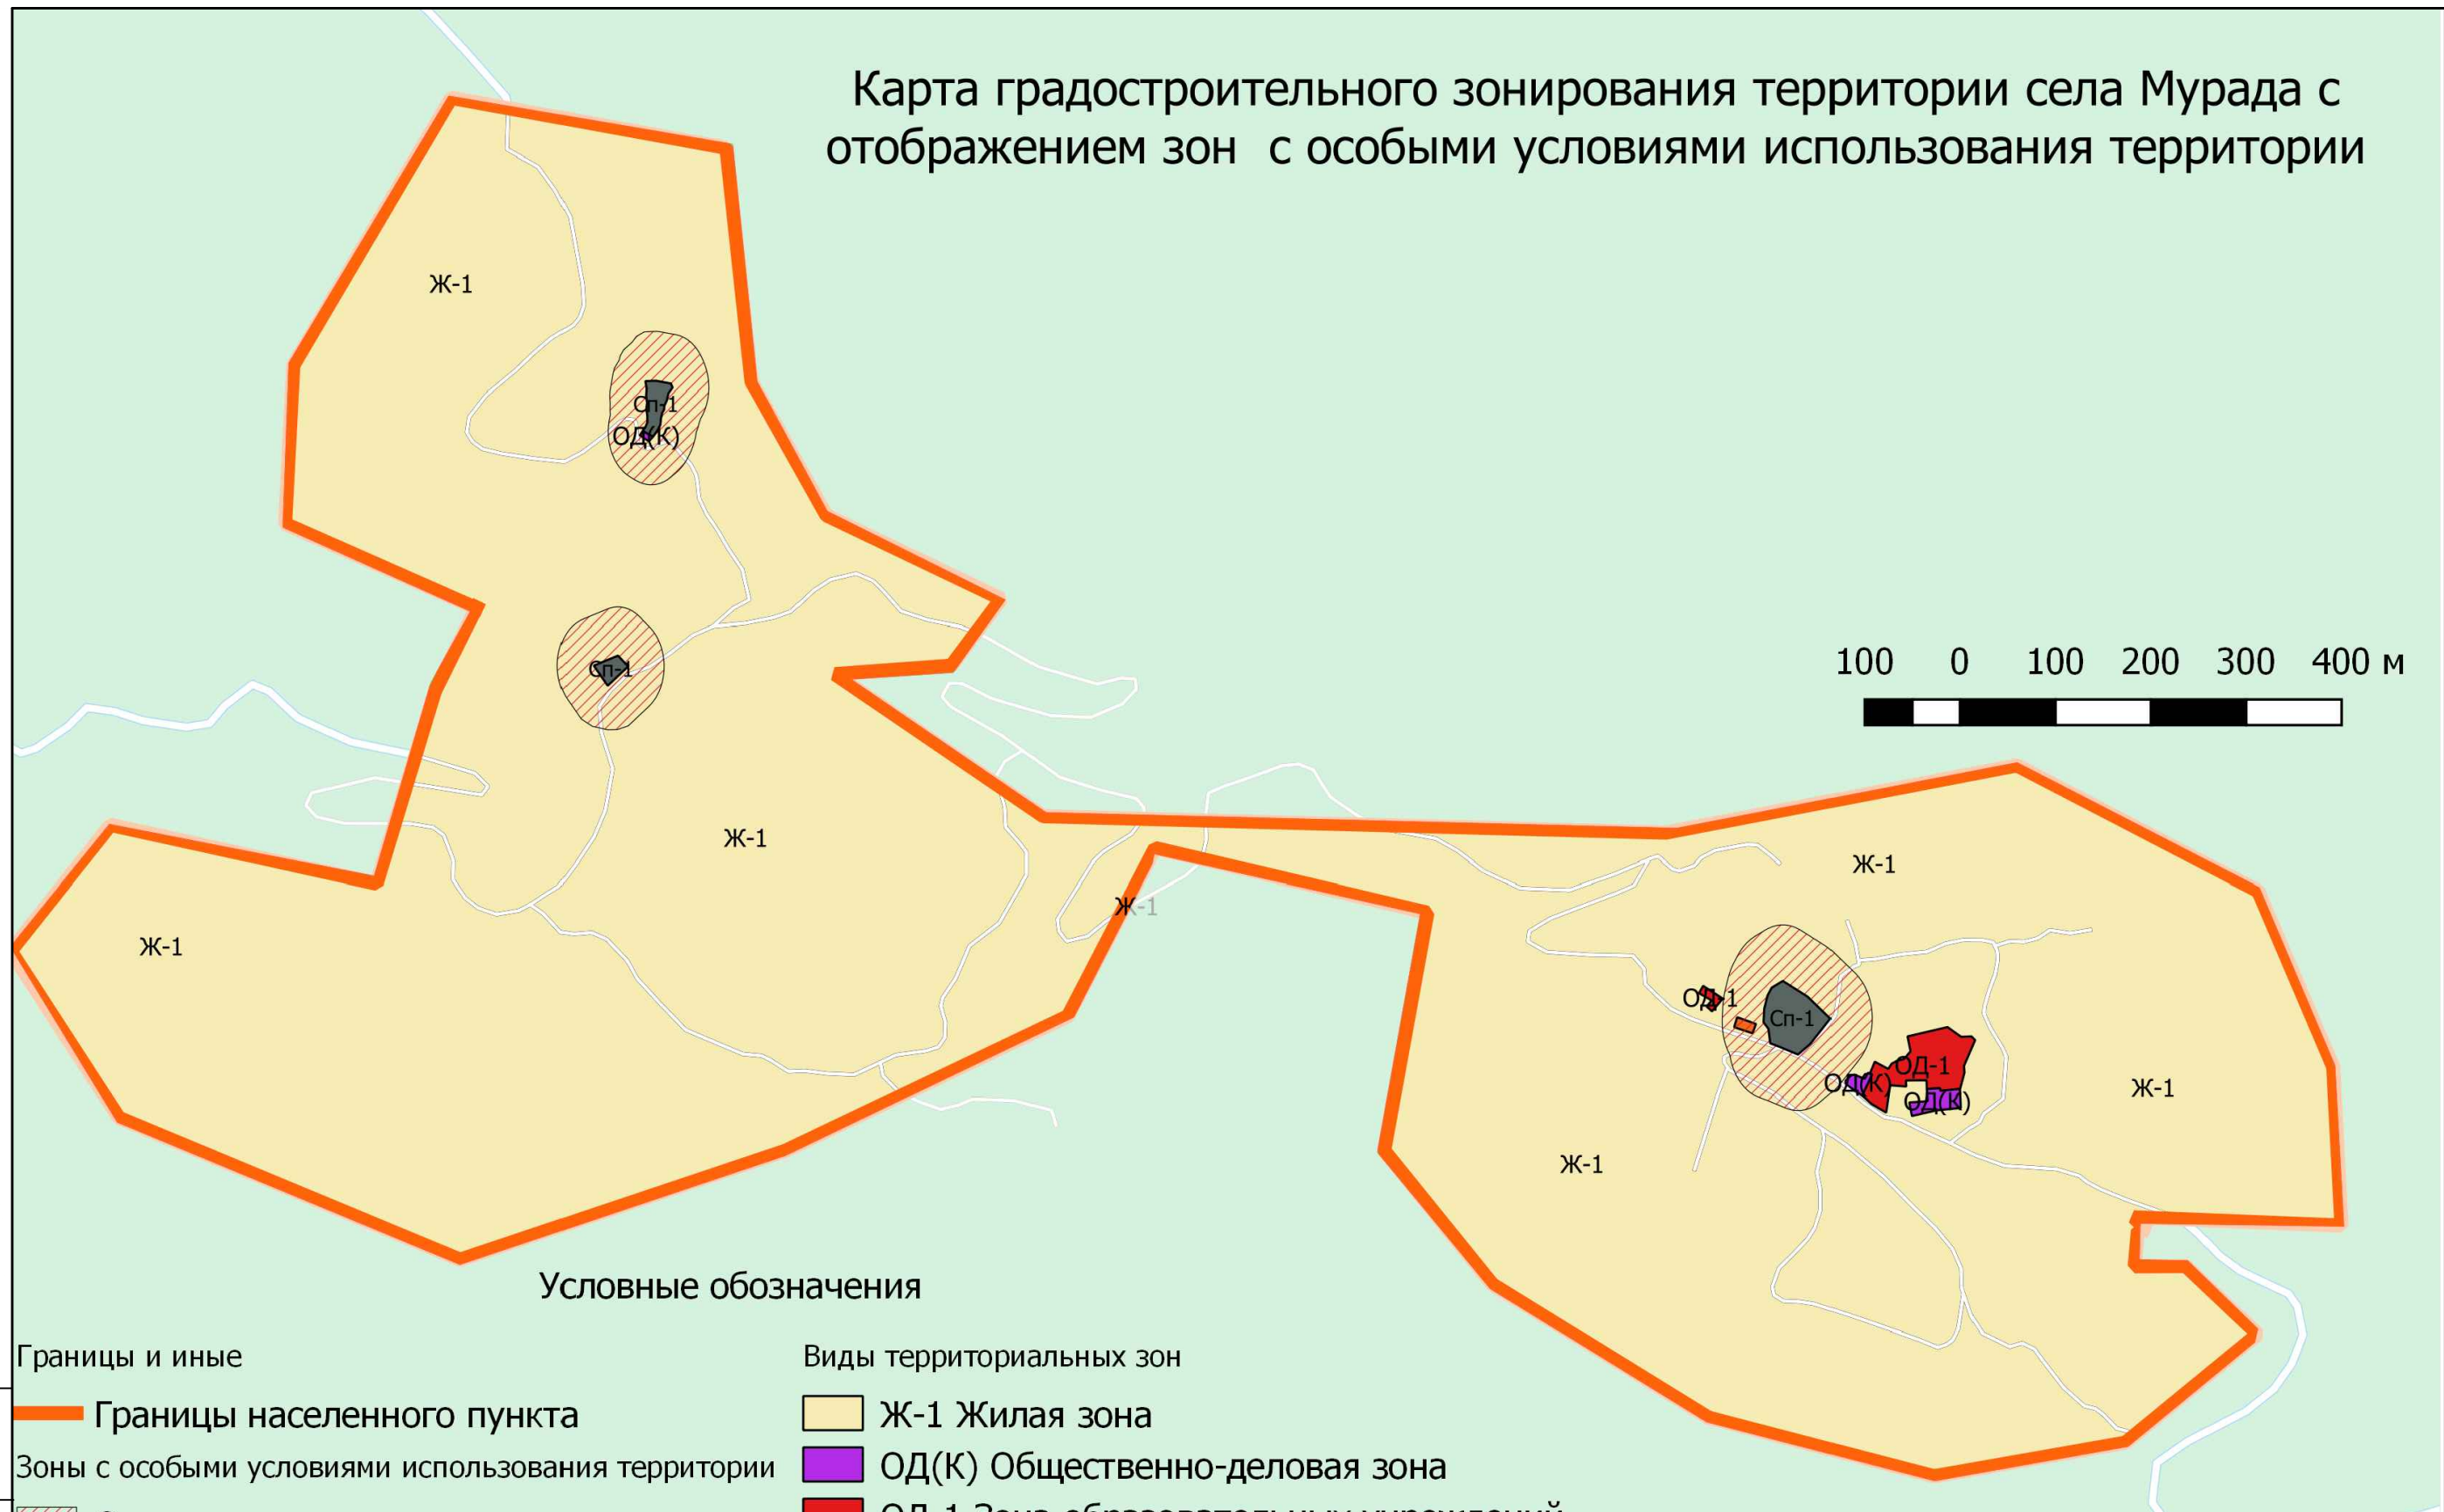

Карта градостроительного зонирования территории села Мурада с отображением зон с особыми условиями использования территории

Условные обозначения

Границы и иные

— Границы населенного пункта

Зоны с особыми условиями использования территории

▨ Санитарно-защитная зона

Дороги

— Дороги местного значения

Виды территориальных зон

Ж-1 Жилая зона

ОД(К) Общественно-деловая зона

ОД-1 Зона образовательных учреждений

ОД-2 Магазины, малое предпринимательство