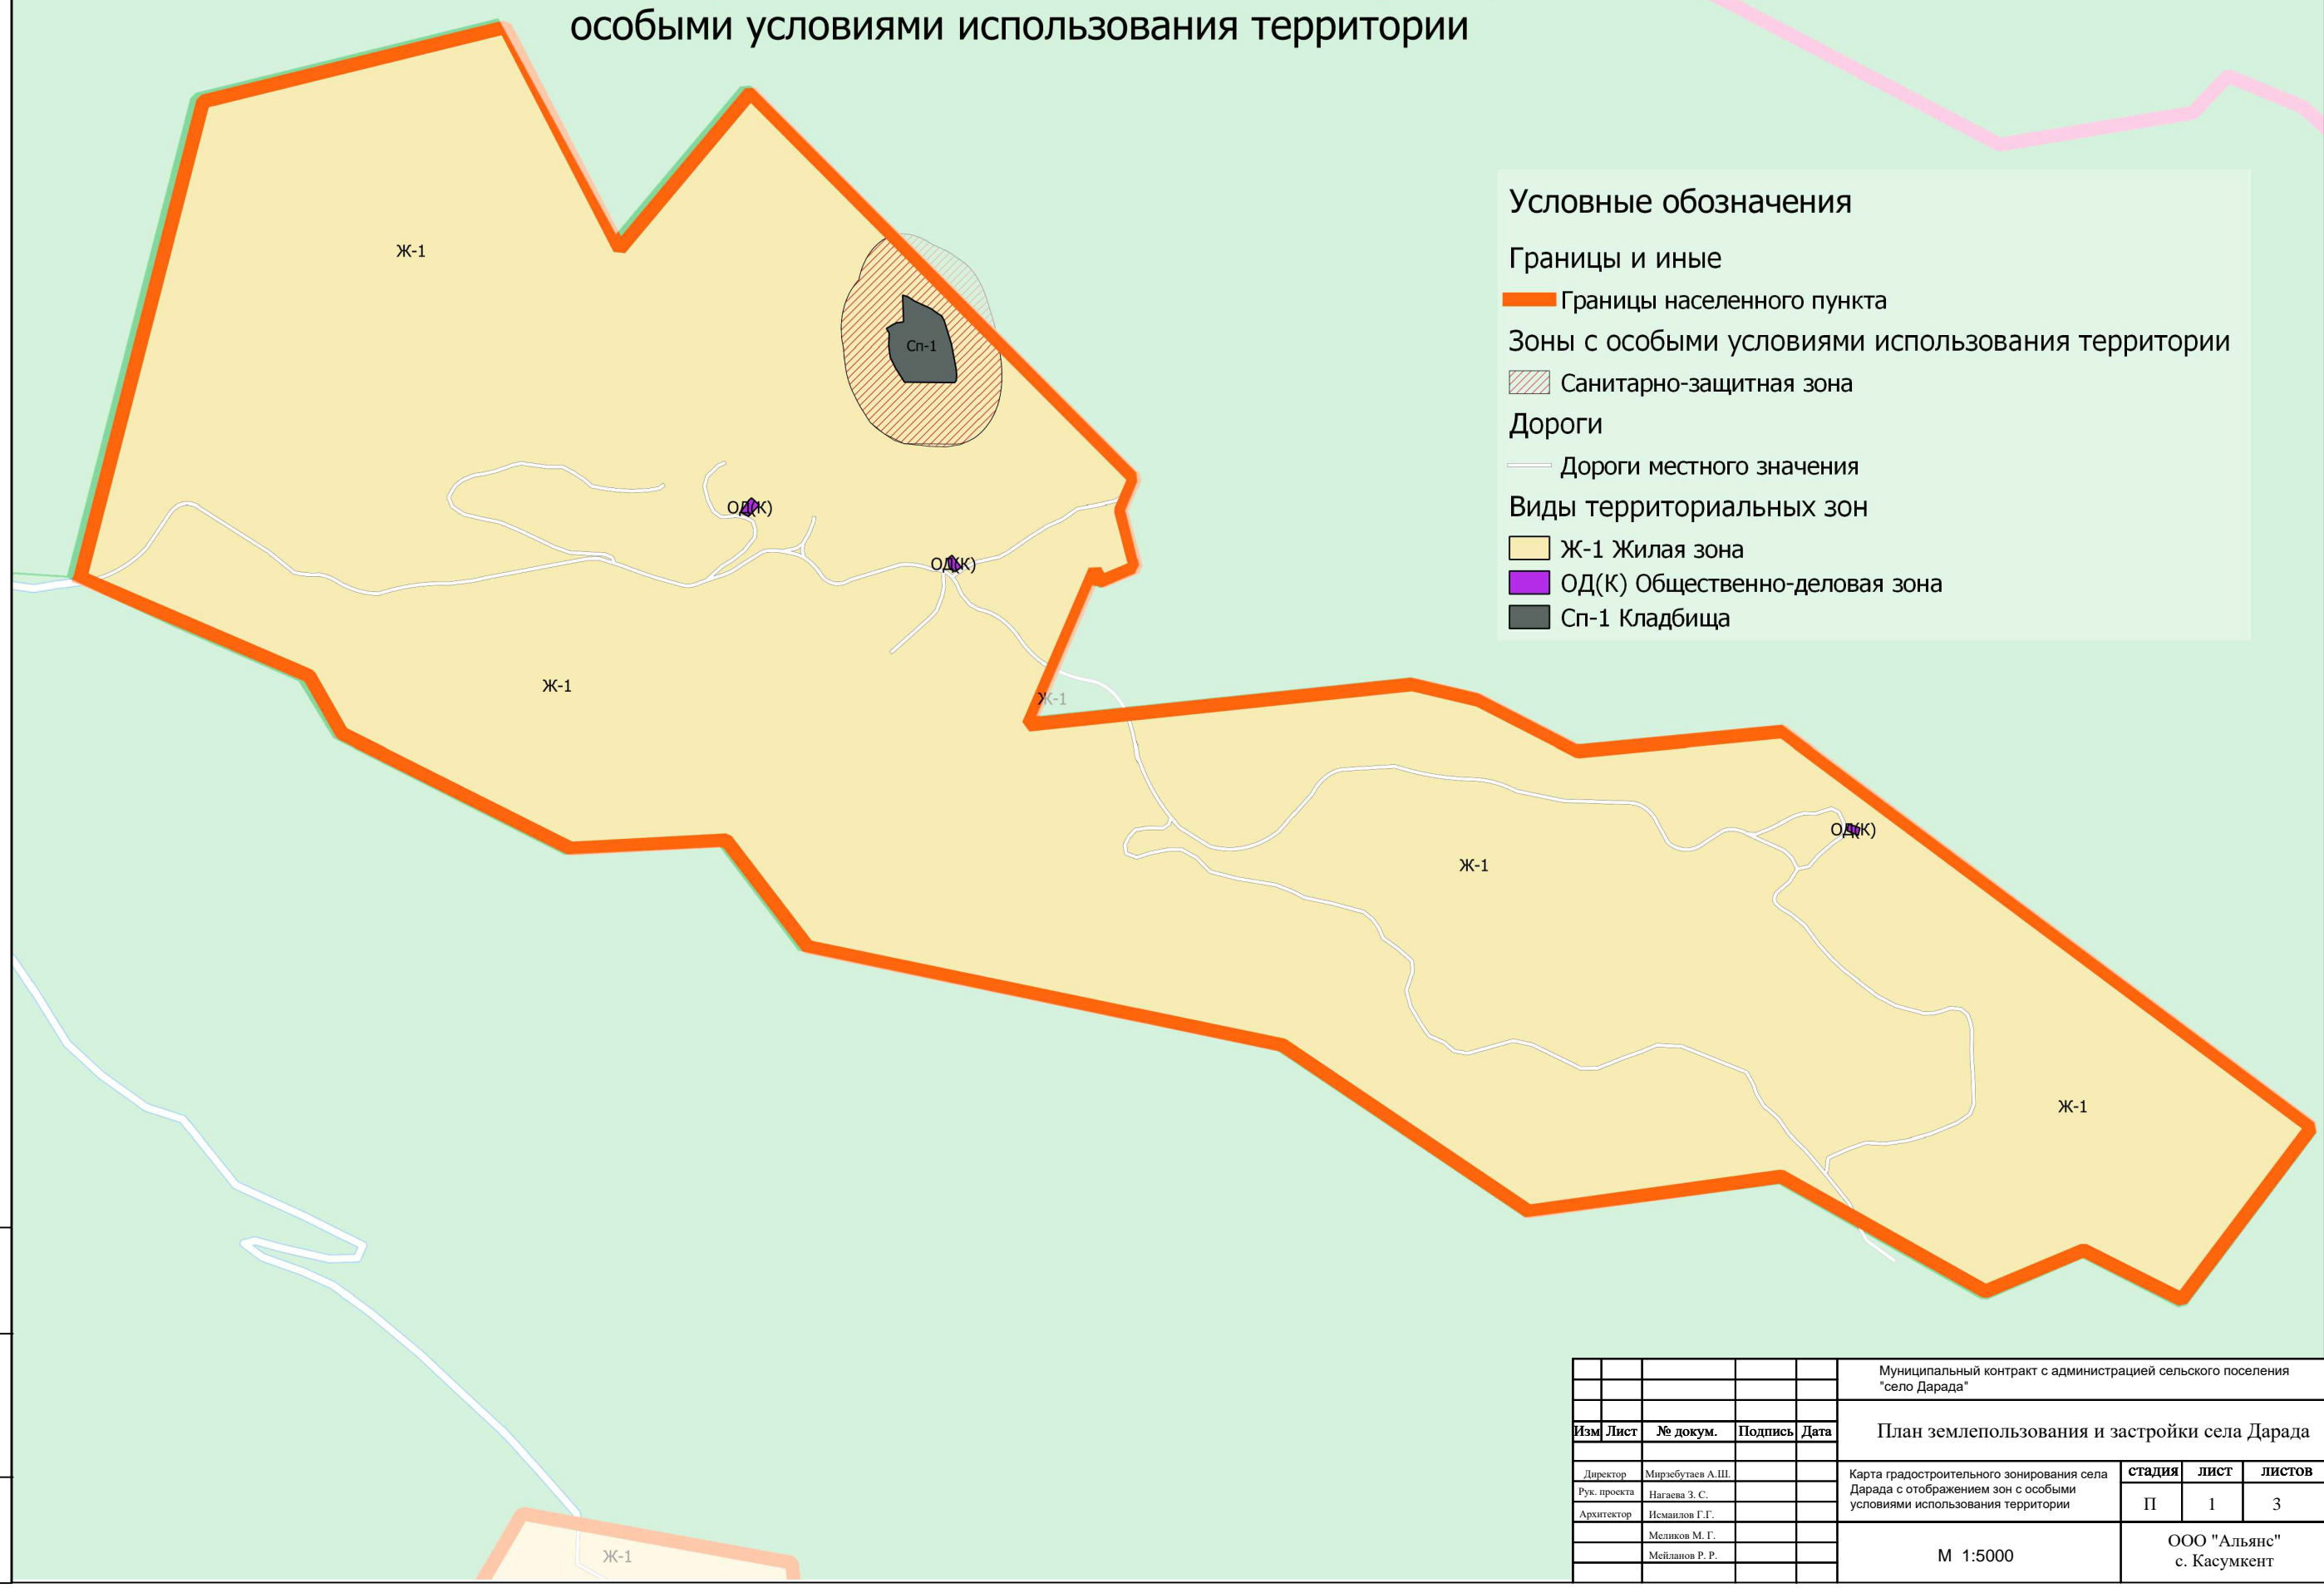

Карта градостроительного зонирования территории села Дарада с отображением зон с особыми условиями использования территории

Условные обозначения

Границы и иные

Границы населенного пункта

Зоны с особыми условиями использования территории

Санитарно-защитная зона

Дороги

Дороги местного значения

Виды территориальных зон

Ж-1 Жилая зона

ОД(К) Общественно-деловая зона

Сп-1 Кладбища

Инв. N подл. Подпись и дата. Взам. инв. N